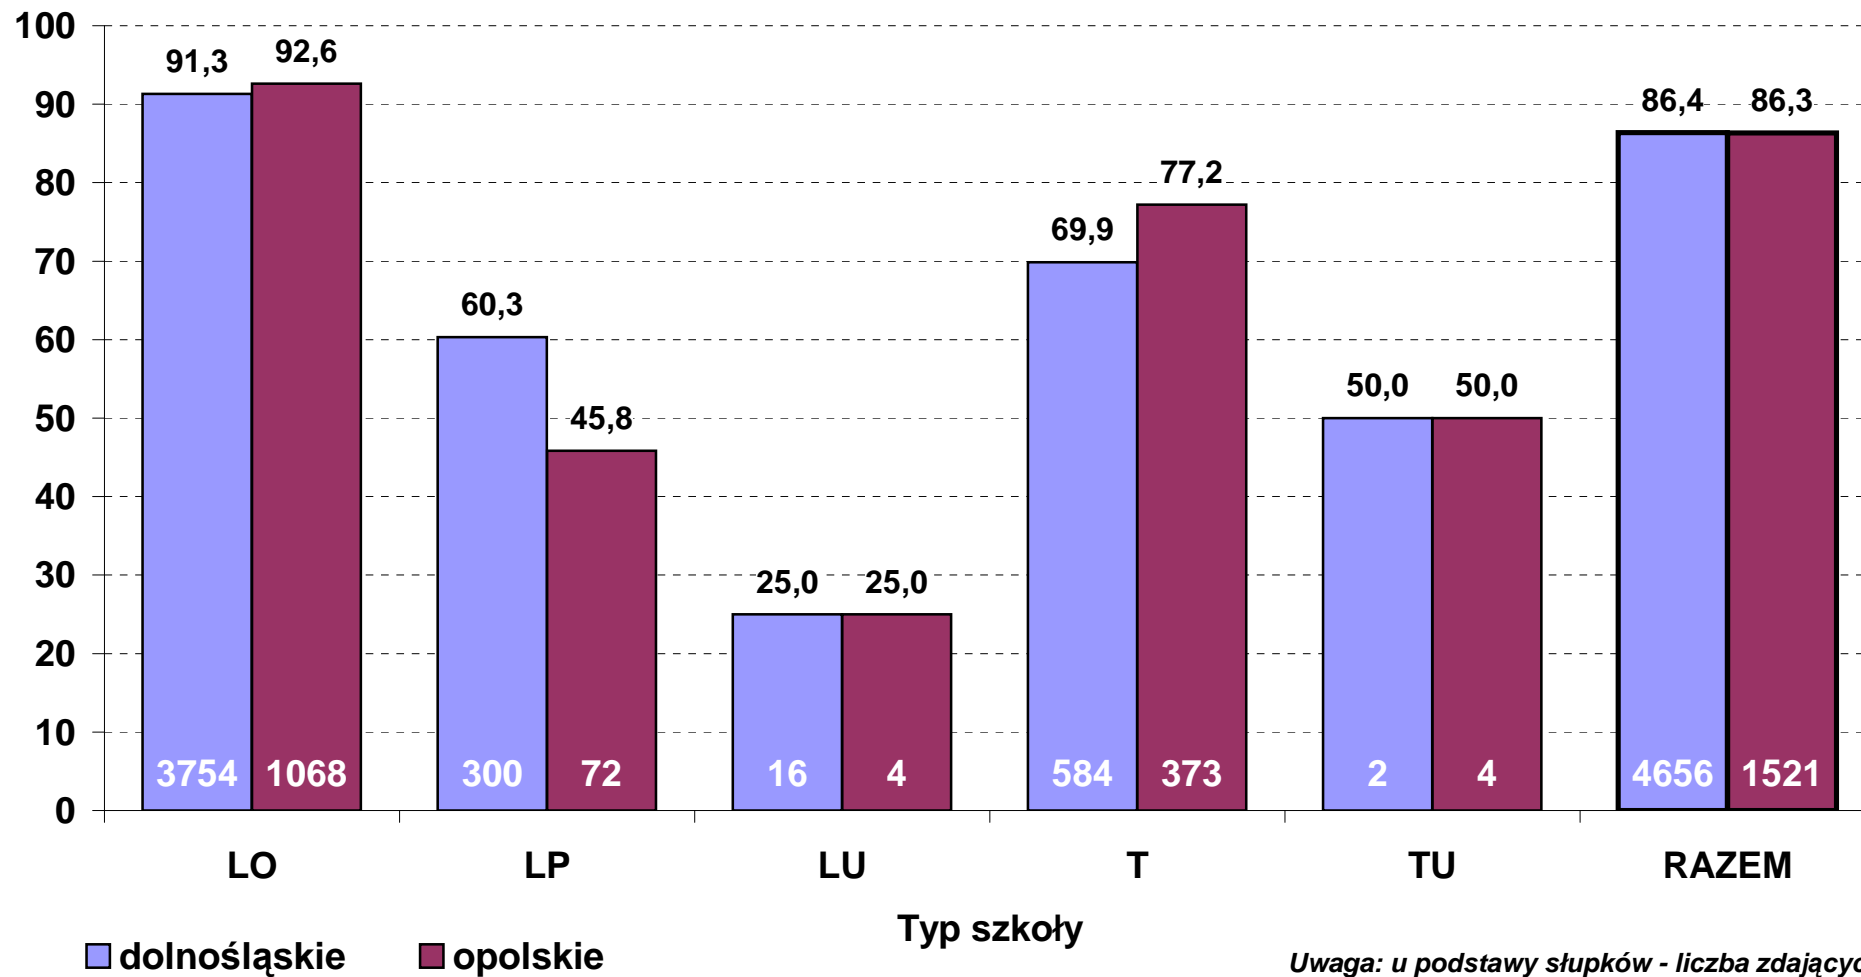

**Zdawalność egzaminu z matematyki w 2009 r.
- egzamin obowiązkowy, poziom podstawowy i rozszerzony, zdający po raz pierwszy
(stan 30 06 2009 r.)**