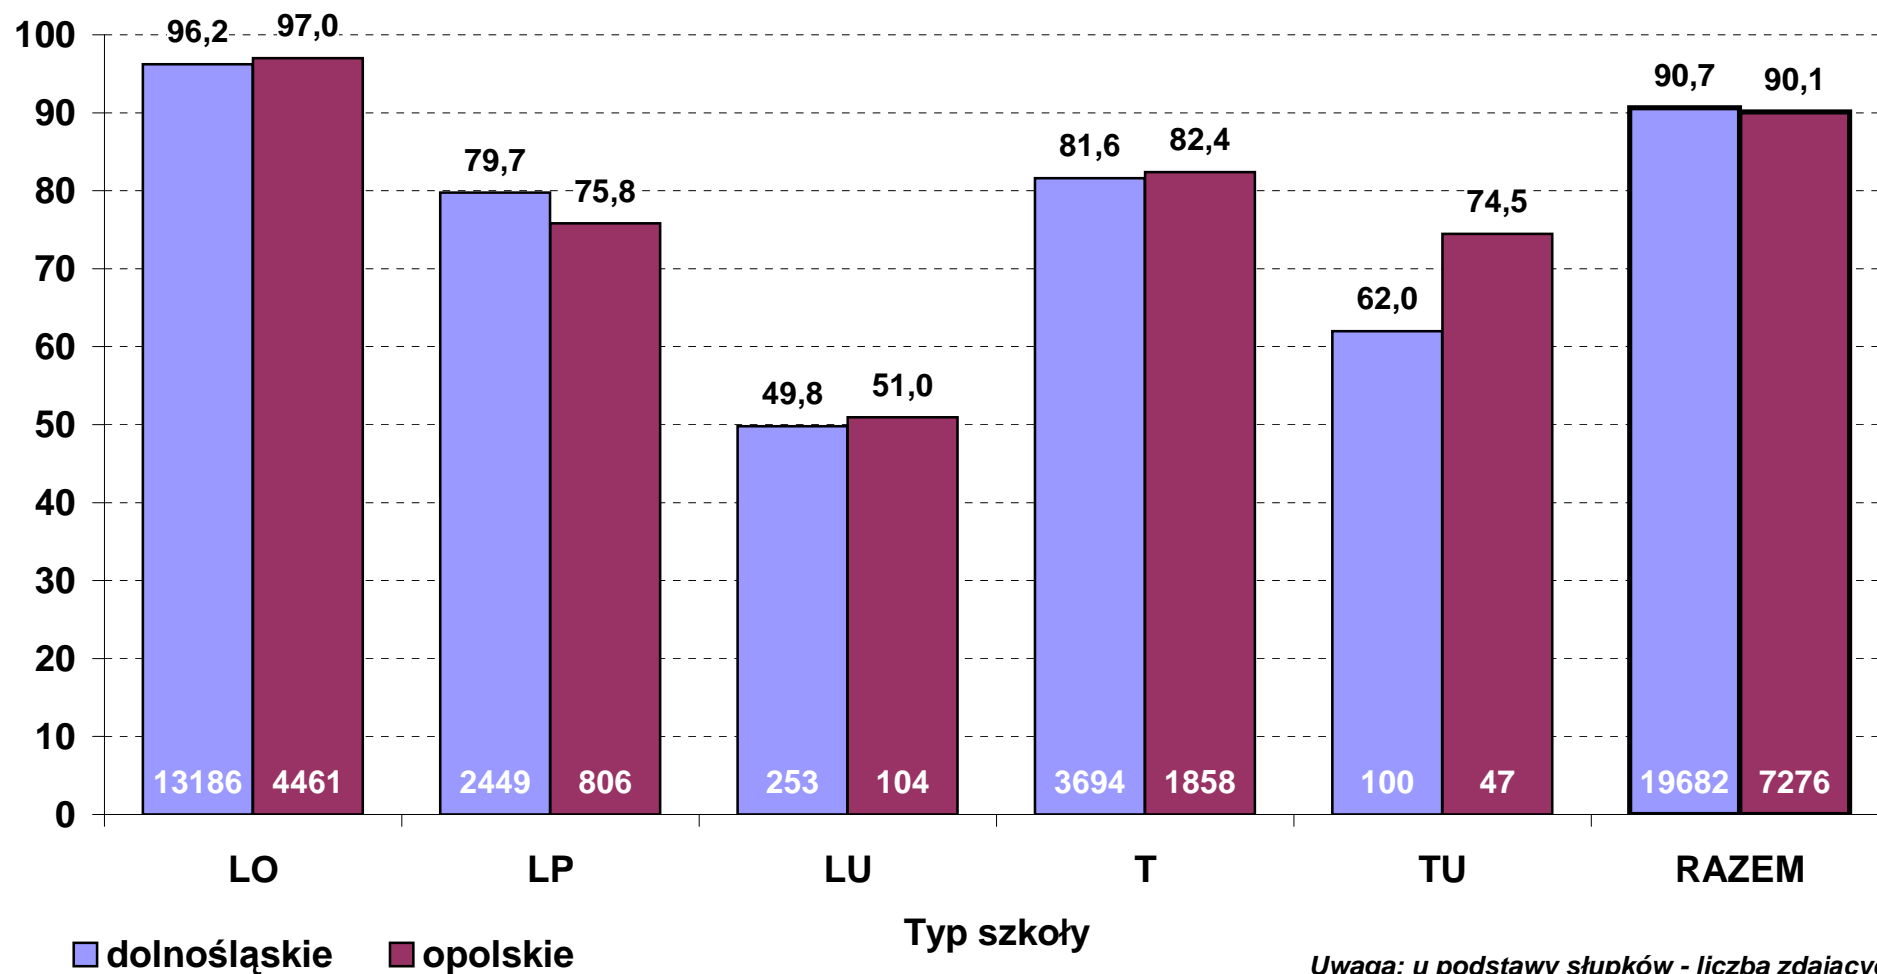

**Zdawalność egzaminu pisemnego z języka angielskiego w 2009 r. wg typów szkół
- egzamin obowiązkowy, poziom podstawowy i rozszerzony, zdający po raz pierwszy
(stan 30 06 2009 r.)**