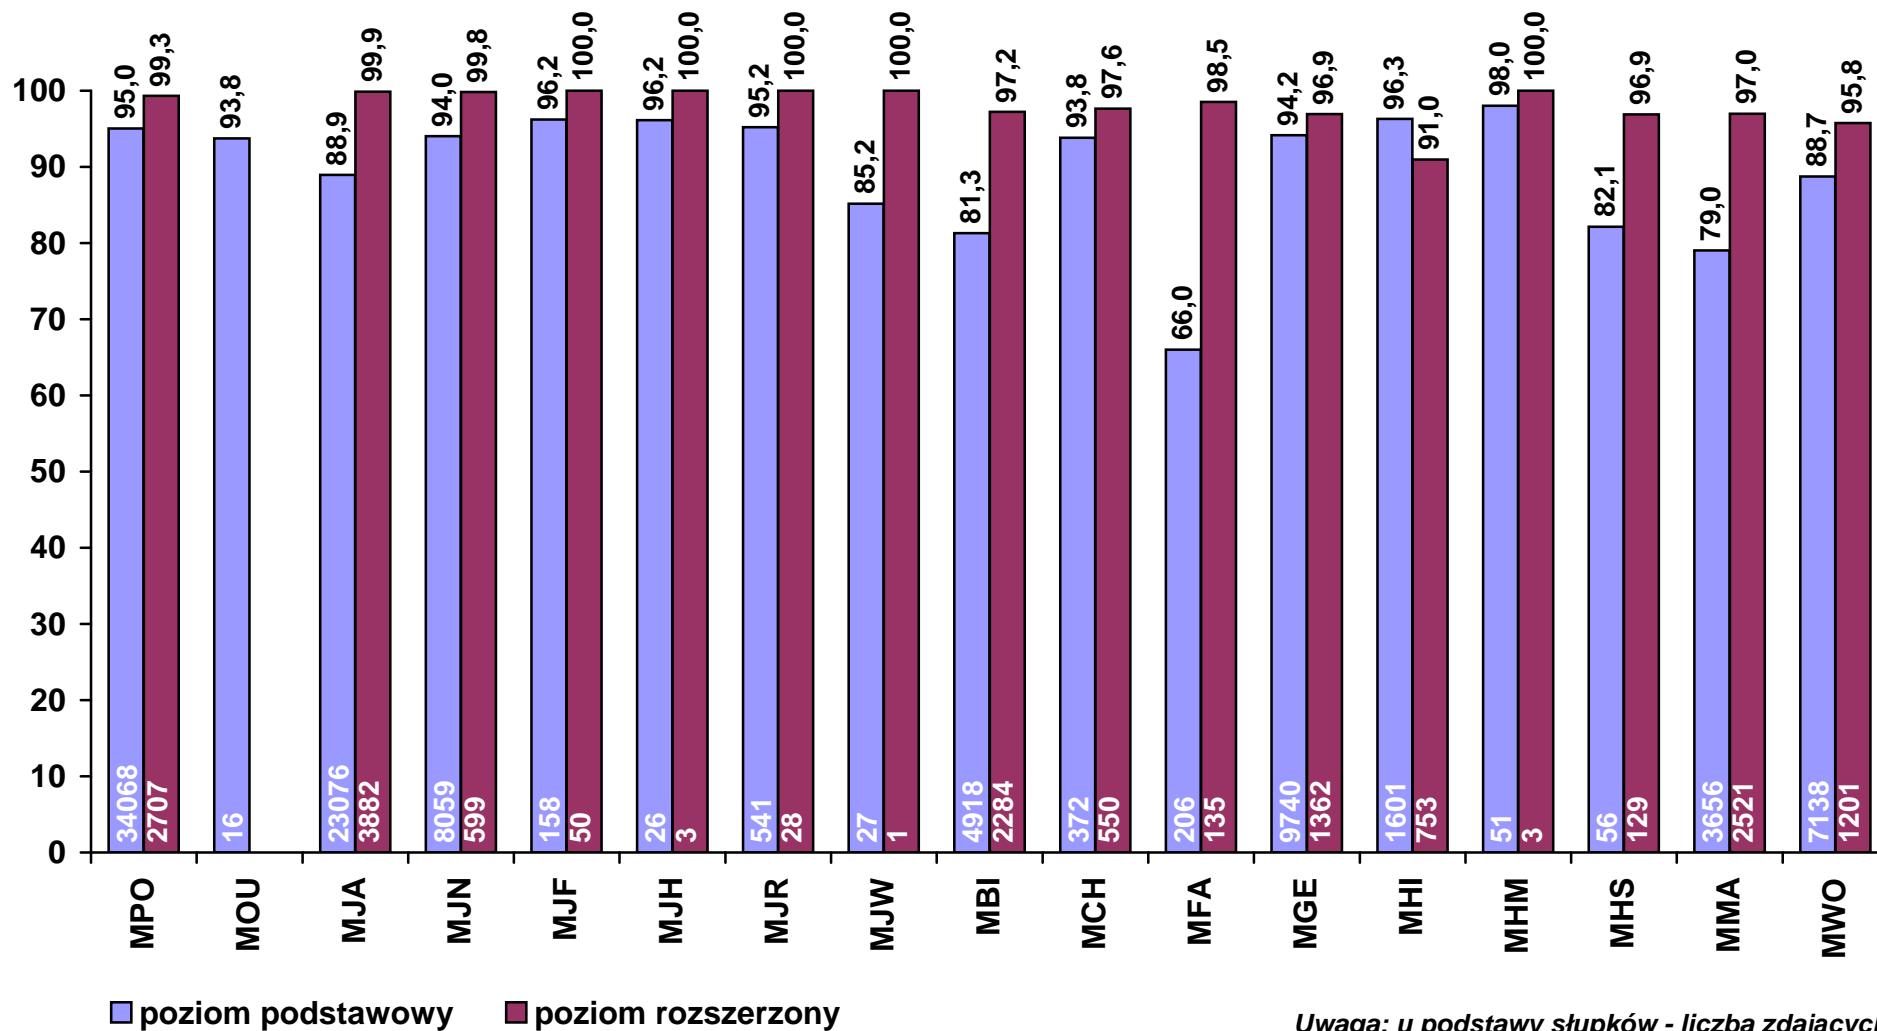

**Przystępujący do egzaminu maturalnego w 2009 r. wg przedmiotów i poziomów  
(egzaminy pisemne - obowiązkowe i dodatkowe, zdający po raz pierwszy, stan 30 06 2009 r.)**

**Zdawalność egzaminu maturalnego w 2009 r. wg przedmiotów i poziomów  
(egzaminy pisemne obowiązkowe, zdający po raz pierwszy, stan 30 06 2009 r.)**

Uwaga: u podstawy słupków - liczba zdających

**Średnia liczba pkt% na egzaminie maturalnym w 2009 r. wg przedmiotów i poziomów  
(egzaminy pisemne - obowiązkowe i dodatkowe, zdający po raz pierwszy, stan 30 06 2009 r.)**