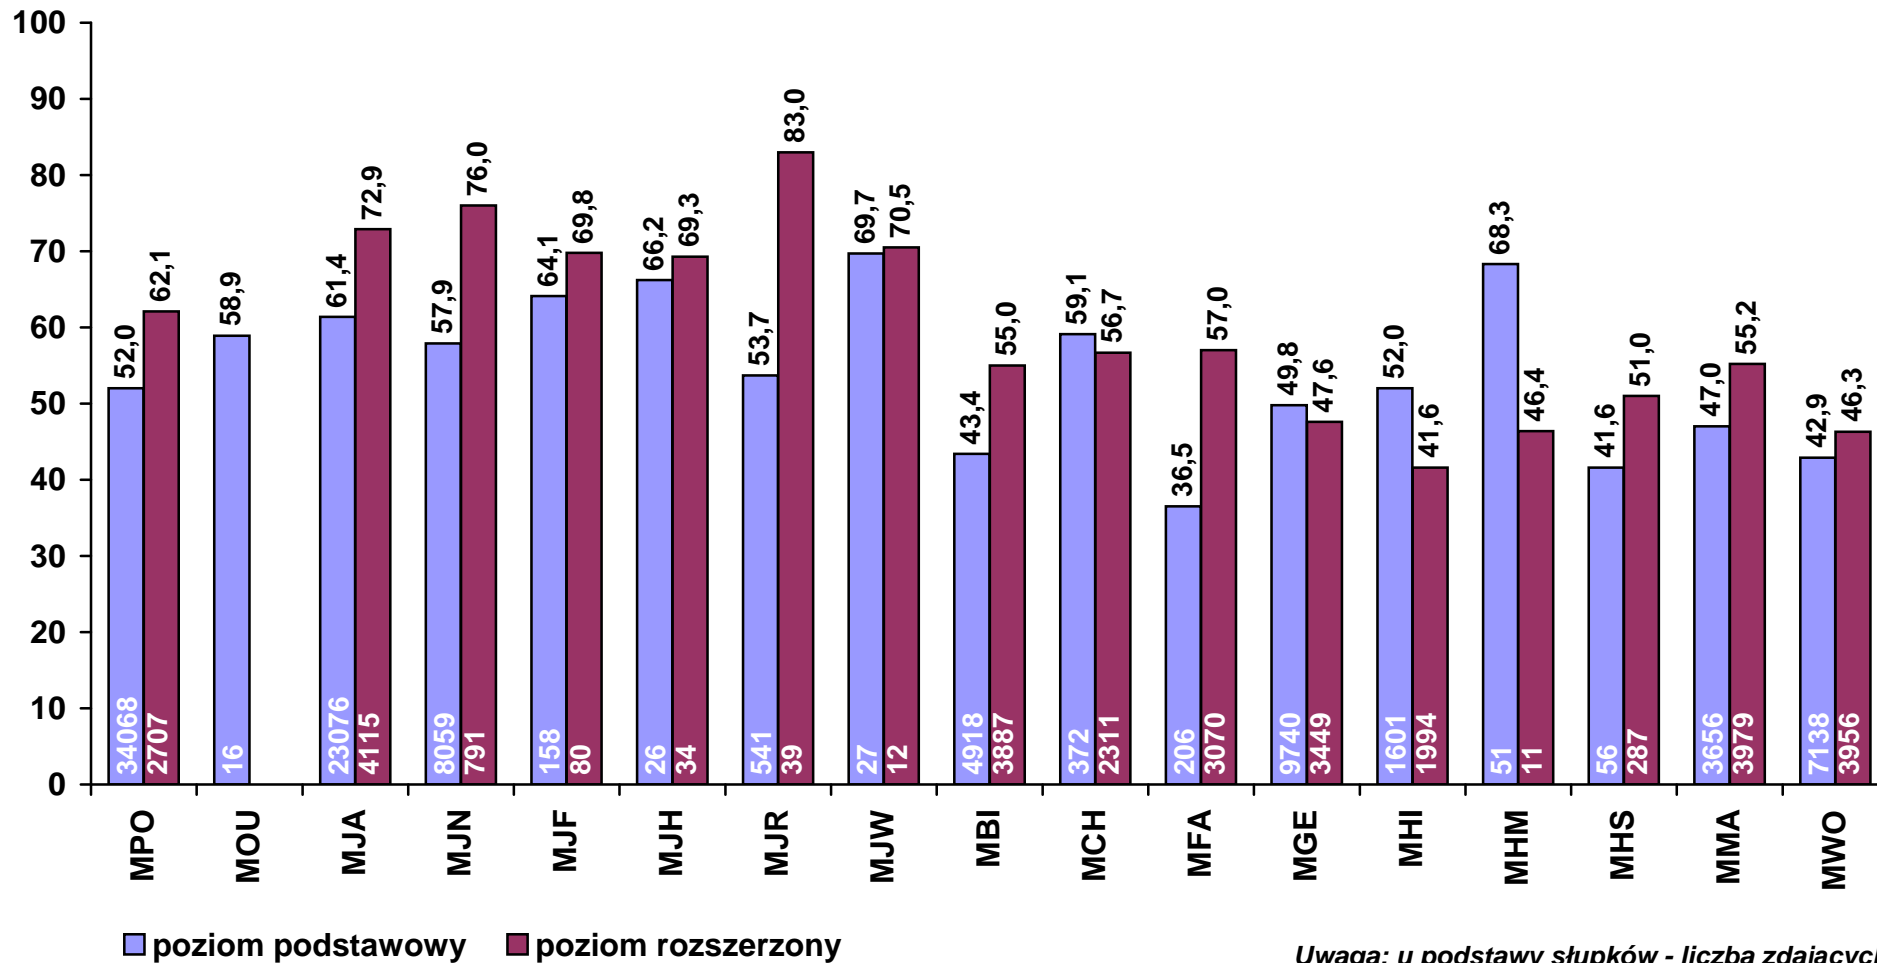

**Przystępujący do egzaminu maturalnego w 2009 r. wg przedmiotów i poziomów  
(egzaminy pisemne - obowiązkowe i dodatkowe, zdający po raz pierwszy, stan 30 06 2009 r.)**

**Zdawalność egzaminu maturalnego w 2009 r. wg przedmiotów i poziomów  
(egzaminy pisemne obowiązkowe, zdający po raz pierwszy, stan 30 06 2009 r.)**

Uwaga: u podstawy słupków - liczba zdających

**Średnia liczba pkt% na egzaminie maturalnym w 2009 r. wg przedmiotów i poziomów  
(egzaminy pisemne - obowiązkowe i dodatkowe, zdający po raz pierwszy, stan 30 06 2009 r.)**