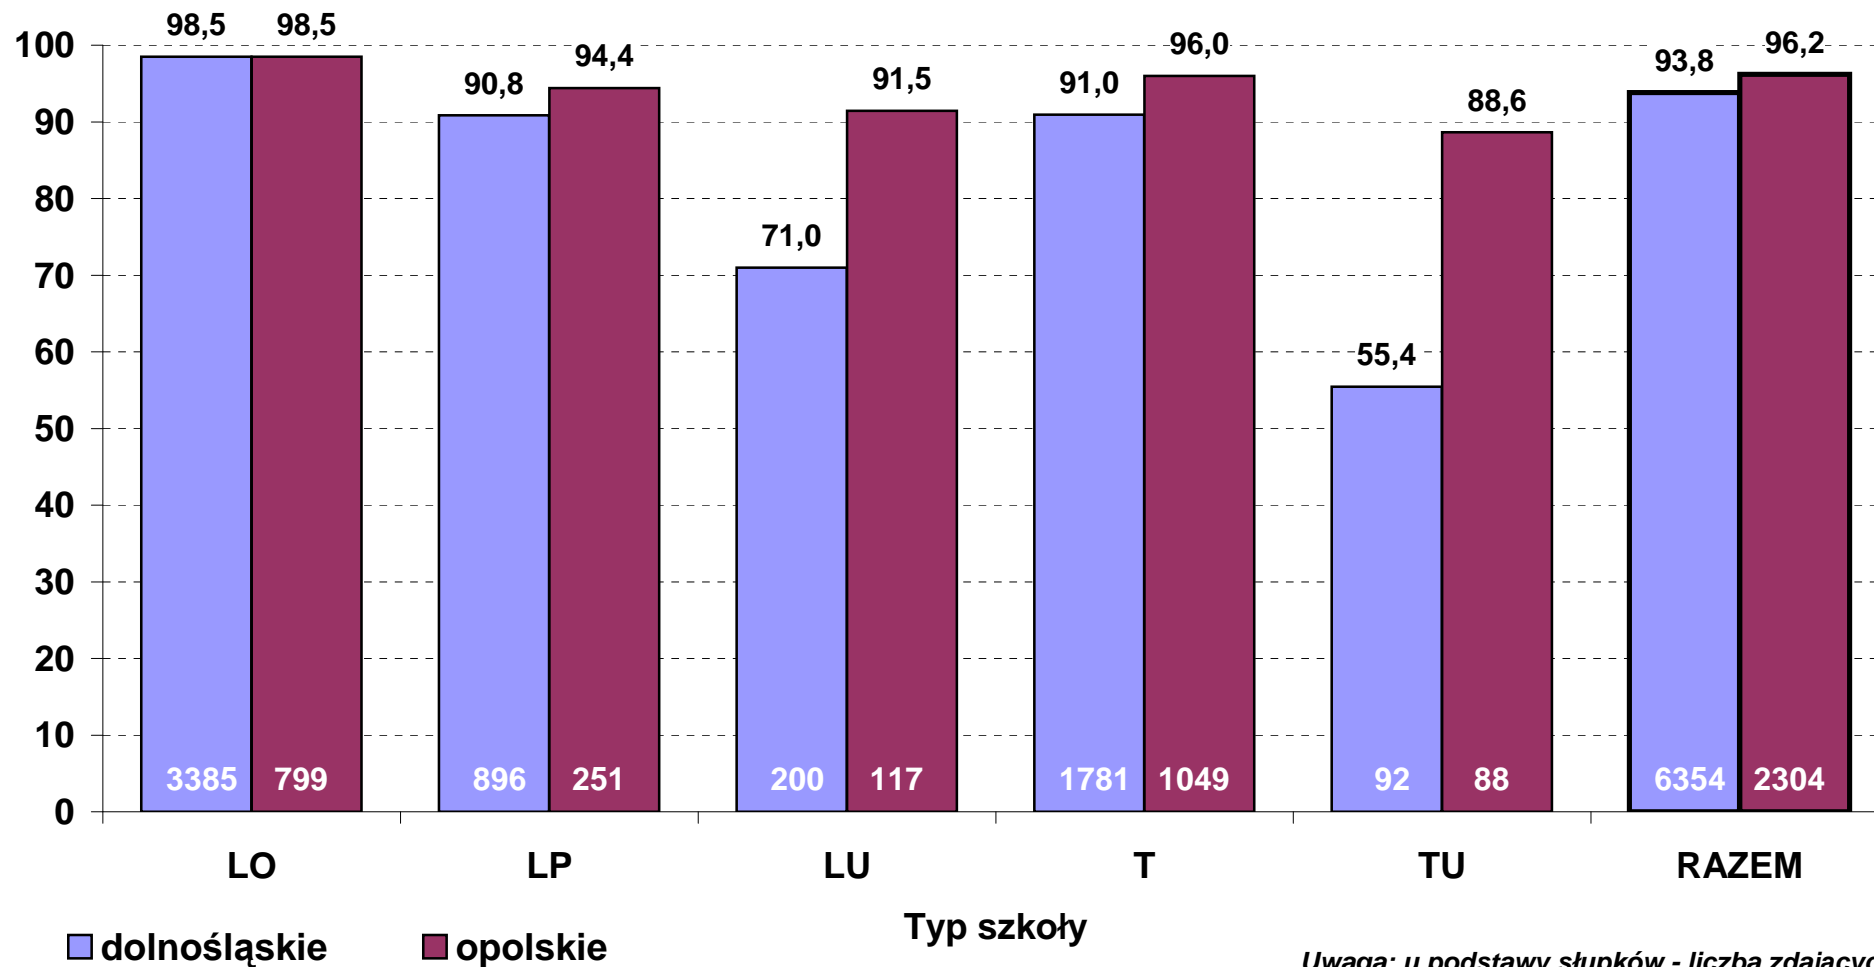

**Zdawalność egzaminu pisemnego z języka niemieckiego w 2009 r. wg typów szkół
- egzamin obowiązkowy, poziom podstawowy i rozszerzony, zdający po raz pierwszy
(stan 30 06 2009 r.)**