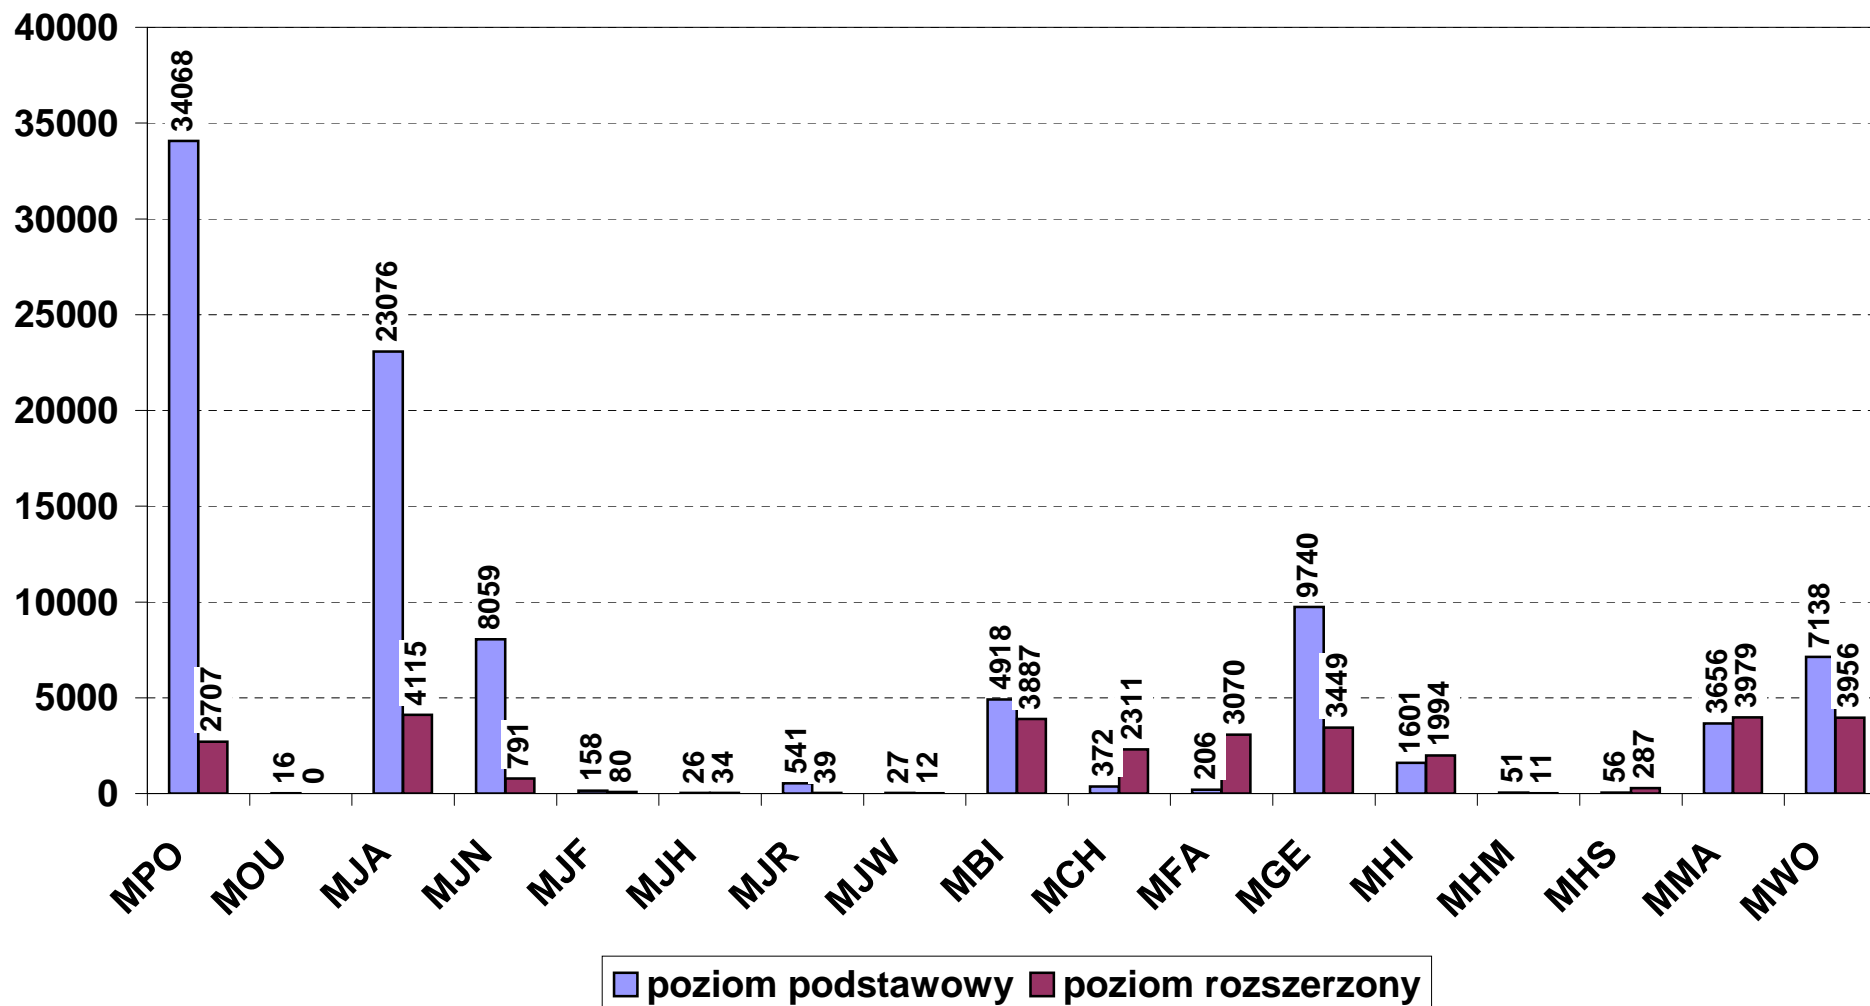

**Przystępujący do egzaminu maturalnego w 2009 r. wg przedmiotów i poziomów  
(egzaminy pisemne - obowiązkowe i dodatkowe, zdający po raz pierwszy, stan 30 06 2009 r.)**

**Zdawalność egzaminu maturalnego w 2009 r. wg przedmiotów i poziomów  
(egzaminy pisemne obowiązkowe, zdający po raz pierwszy, stan 30 06 2009 r.)**

Uwaga: u podstawy słupków - liczba zdających

**Średnia liczba pkt% na egzaminie maturalnym w 2009 r. wg przedmiotów i poziomów  
(egzaminy pisemne - obowiązkowe i dodatkowe, zdający po raz pierwszy, stan 30 06 2009 r.)**