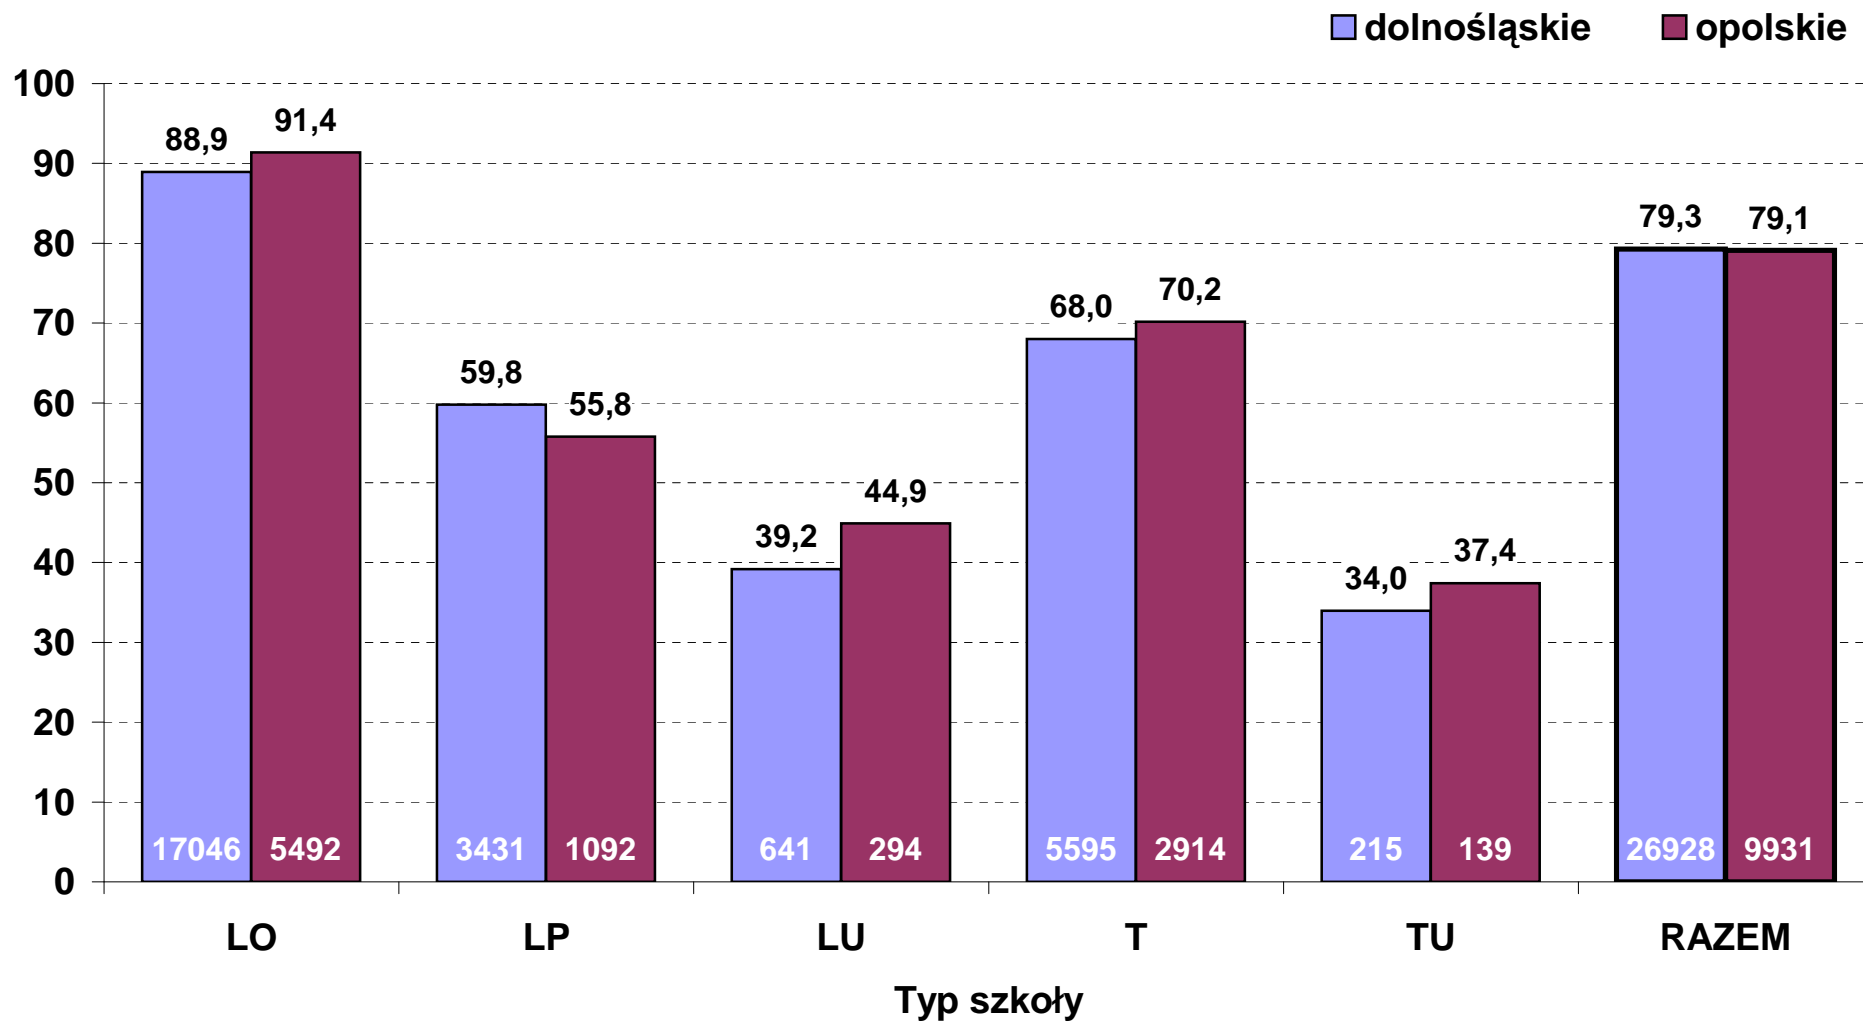

**Zdawalność egzaminu maturalnego w 2009 r. wg typu szkoły i województw
- przystępujący po raz pierwszy (stan 30 06 2009 r.)**

**Zdawalność egzaminu maturalnego w latach 2008 i 2009 w woj. dolnośląskim
- przystępujący po raz pierwszy (stan 30 06 2009 r.)**

**Zdawalność egzaminu maturalnego w latach 2008 i 2009 w woj. opolskim
- przystępujący po raz pierwszy (stan 30 06 2009 r.)**